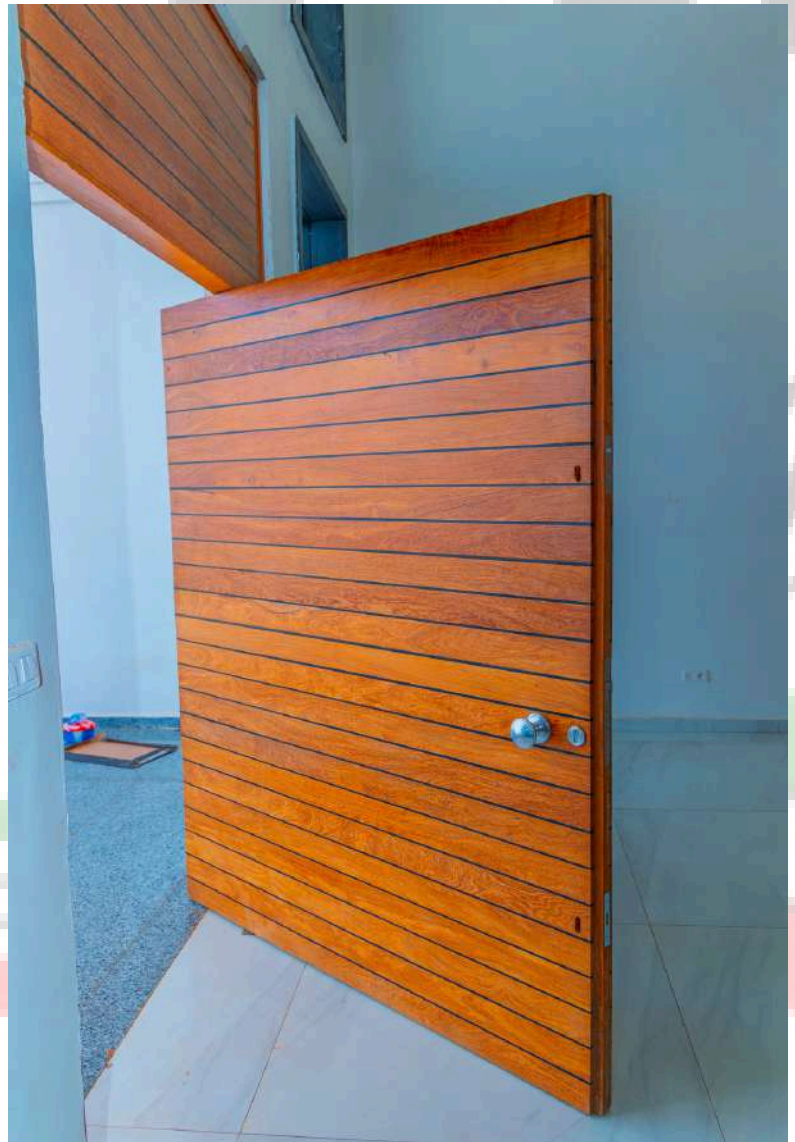

Bar et table

Ce bar robuste en bois mdf et marbre intégré est conçu pour offrir confort et durabilité, idéal pour les salons ou les espaces extérieurs couverts.

PORTES EXTÉRIEURS ET INTÉRIEURS

Découvrez notre porte extérieure en bois massif qui allie chaleur et modernité. Sa surface lisse et ses lignes droites offrent une entrée accueillante et élégante pour tout type d'espace.

Ce type de porte extérieure en bois met en valeur un style simple et naturel. Elle apporte une touche chaleureuse et soignée tout en restant robuste pour un usage quotidien.

Elle est pensée pour donner du caractère à votre maison. Son bois lumineux et sa forme épurée créent une ambiance douce dès l'entrée.

Porte d'entrée principale double

Product Code: 0030

Ce type de porte extérieure en bois met en valeur un style simple et naturel. Elle apporte une touche chaleureuse et soignée tout en restant robuste pour un usage quotidien.